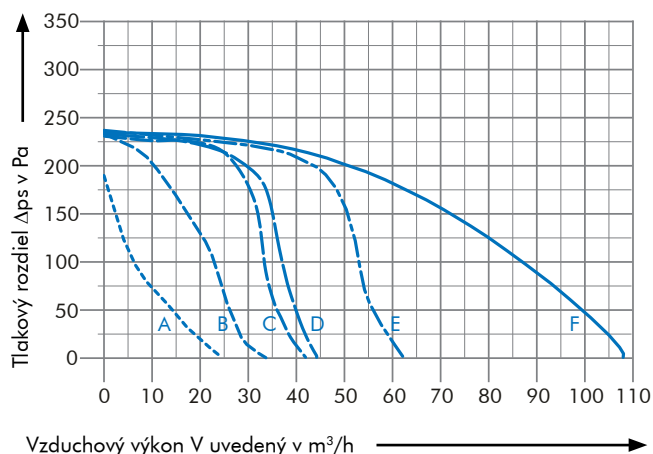

Dátový list

Typ: LIMODOR F/M

Certifikačné značky:

Technické údaje - všeobecne:

Montáž	pod omietku
Oblasť použitia	Kuchyňa / kúpeľňa / WC
Napätie v sieti	230 VAC / 50 Hz
Trieda ochrany	II
Druh krytia	IP X5
Vedľajší prípoj	možné
Odsávanie WC-misy	možné
Montážna hĺbka	100 mm
Vedenie opotrebovaného vzduchu	Ø 80 / 75 mm
Možné objemy prietoku (predkonfigurované a bez možnosti nastavenia) - plný výkon	100 / 60 / 45 m ³ /h
Možný objem prietokov (predkonfigurované a bez možnosti nastavenia) - čiastočný výkon	40 / 30 / 25 m ³ /h
Možnosti ovládania - voliteľne (pomocou prídavných modulov)	Oneskorený štart, dobeh, trvanie intervalov Modul vlhosti, pohybový senzor, časový spínač

Technické údaje - vzhľadom na menovitý dopravný výkon:

Menovitý dopravný výkon: [m ³ /h]	Otáčky motora [ot./min.]	Príkion [W]	Príkion [W/m ³ /h]	Maximálny tlak [Pa]	Akustický tlak [dB(A)]
100	2200	23,0	0,23	230	38
60	1600	11,0	0,18	230	32
45 ¹⁾	1360	9,4	0,21	230	31
40 ¹⁾	1250	8,8	0,22	230	30
30 ¹⁾	1150	7,0	0,23	230	26
25 ¹⁾	1120	5,6	0,22	190	25

1) Vlastné merania firmy Limot

Charakteristiky zariadenia:

LIMODOR F/M - EC kompletne s 0,5 m ohybným hliníkovým potrubím Ø 80 mm s 90° oblúkom.

Nákres s rozmermi:

*) = Káblová prechodka
**) = Sacie hrdlo pre WC
menovitý priemer 50/40/30