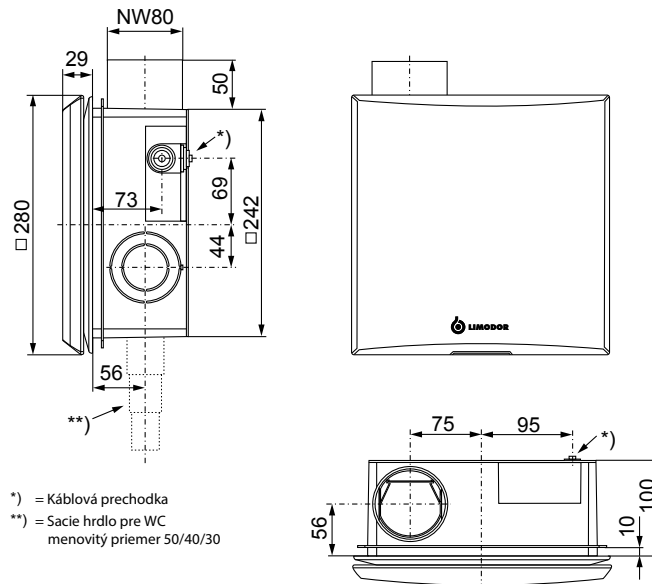

Dátový list

Typ: LIMODOR F/M

Certifikačné značky:

Technické údaje - všeobecne:

Montáž	pod omietku
Oblasť použitia	Kuchyňa / kúpeľňa / WC
Napätie v sieti	230 VAC / 50 Hz
Trieda ochrany	II
Druh krytia	IP X5
Vedľajší prípoj	možné
Odsávanie WC-misy	možné
Montážna hĺbka	100 mm
Vedenie opotrebovaného vzduchu	Ø 80 / 75 mm
Možné objemy prietoku (predkonfigurované a bez možnosti nastavenia) - plný výkon	100 / 60 / 45 m ³ /h
Možný objem prietokov (predkonfigurované a bez možnosti nastavenia) - čiastočný výkon	40 / 30 / 25 m ³ /h
Možnosti ovládania - voliteľne (pomocou prídavných modulov)	Oneskorený štart, dobeh, trvanie intervalov Modul vlhosti, pohybový senzor, časový spínač

1) Vlastné merania firmy Limot

Charakteristiky zariadenia:

LIMODOR F/M - EC kompletne s 0,5 m ohybným hliníkovým potrubím Ø 80 mm s 90° oblúkom.

Nákres s rozmermi:

*) = Káblová prechodka
**) = Sacie hrdlo pre WC
menovitý priemer 50/40/30